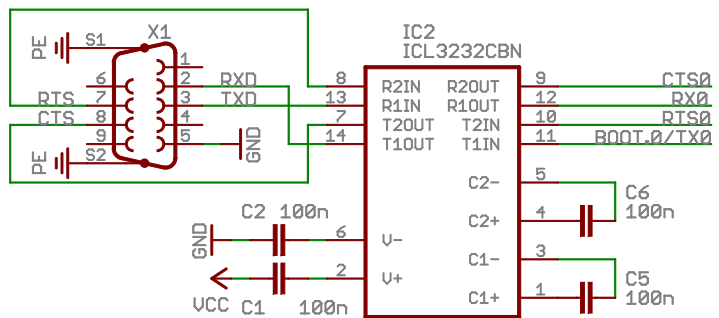

Orbit CS
 Copyright 2005
 demmel products

Controller
PCI-Board V2
16.01.2006 12:22:04
Sheet: 1/5

<h1>Orbit CS</h1> <p>Copyright 2005 demmel products</p>	I/O
	PCI-Board V2
	16.01.2006 12:22:04
	Sheet: 2/5

Orbit CS Copyright 2005 demmel products	Ethernet
	PCI-Board V2
	16.01.2006 12:22:04
	Sheet: 3/5

Orbit CS
 Copyright 2005
 demmel products

GSM/GPS
PCI-Board V2
16.01.2006 12:22:04
Sheet: 5/5