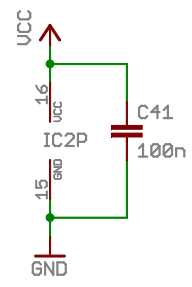

Orbit CS
 Copyright 2005
 demmel products

Controller
PCI-Board V2
16.01.2006 12:22:04
Sheet: 1/5

<h1>Orbit CS</h1> <p>Copyright 2005 demmel products</p>	I/O
	PCI-Board V2
	16.01.2006 12:22:04
	Sheet: 2/5