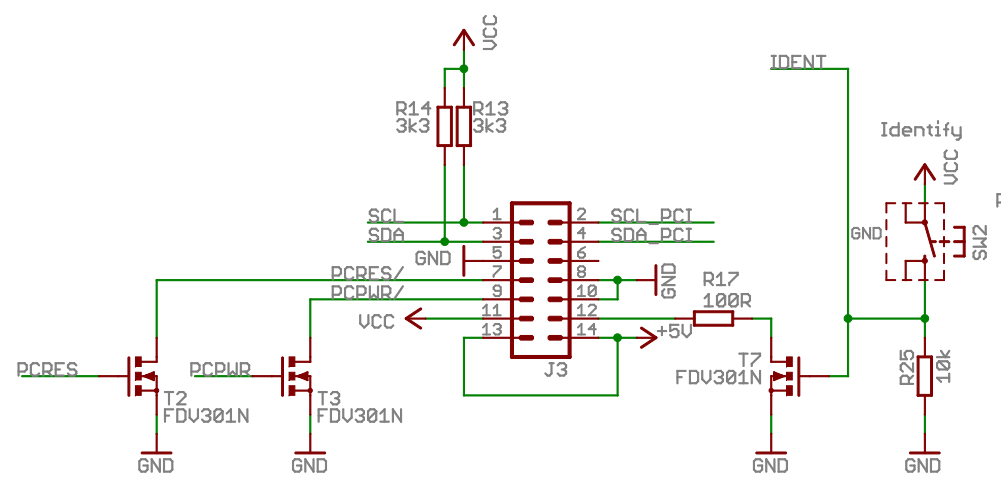

Orbit CS
 Copyright 2005
 demmel products

Controller
PCI-Board V2
16.01.2006 12:22:04
Sheet: 1/5

<h1>Orbit CS</h1> <p>Copyright 2005 demmel products</p>	I/O
	PCI-Board V2
	16.01.2006 12:22:04
	Sheet: 2/5

Orbit CS Copyright 2005 demmel products	Ethernet
	PCI-Board V2
	16.01.2006 12:22:04
	Sheet: 3/5

Orbit CS
 Copyright 2005
 demmel products

GSM/GPS
PCI-Board V2
16.01.2006 12:22:04
Sheet: 5/5