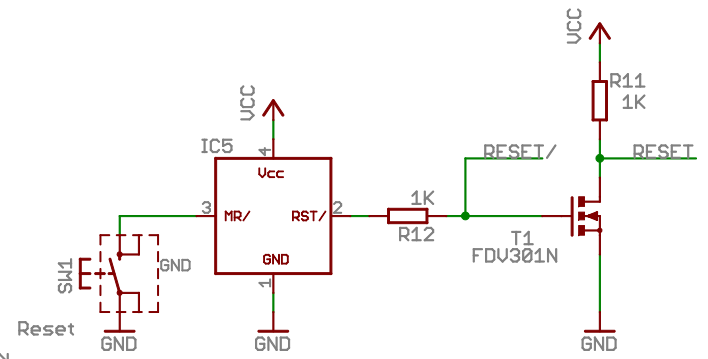

Orbit CS
 Copyright 2005
 demmel products

Controller
PCI-Board V2
16.01.2006 12:22:04
Sheet: 1/5

<h1>Orbit CS</h1> <p>Copyright 2005 demmel products</p>	I/O
	PCI-Board V2
	16.01.2006 12:22:04
	Sheet: 2/5

Orbit CS Copyright 2005 demmel products	Ethernet
	PCI-Board V2
	16.01.2006 12:22:04
	Sheet: 3/5

Orbit CS
 Copyright 2005
 demmel products

GSM/GPS
PCI-Board V2
16.01.2006 12:22:04
Sheet: 5/5