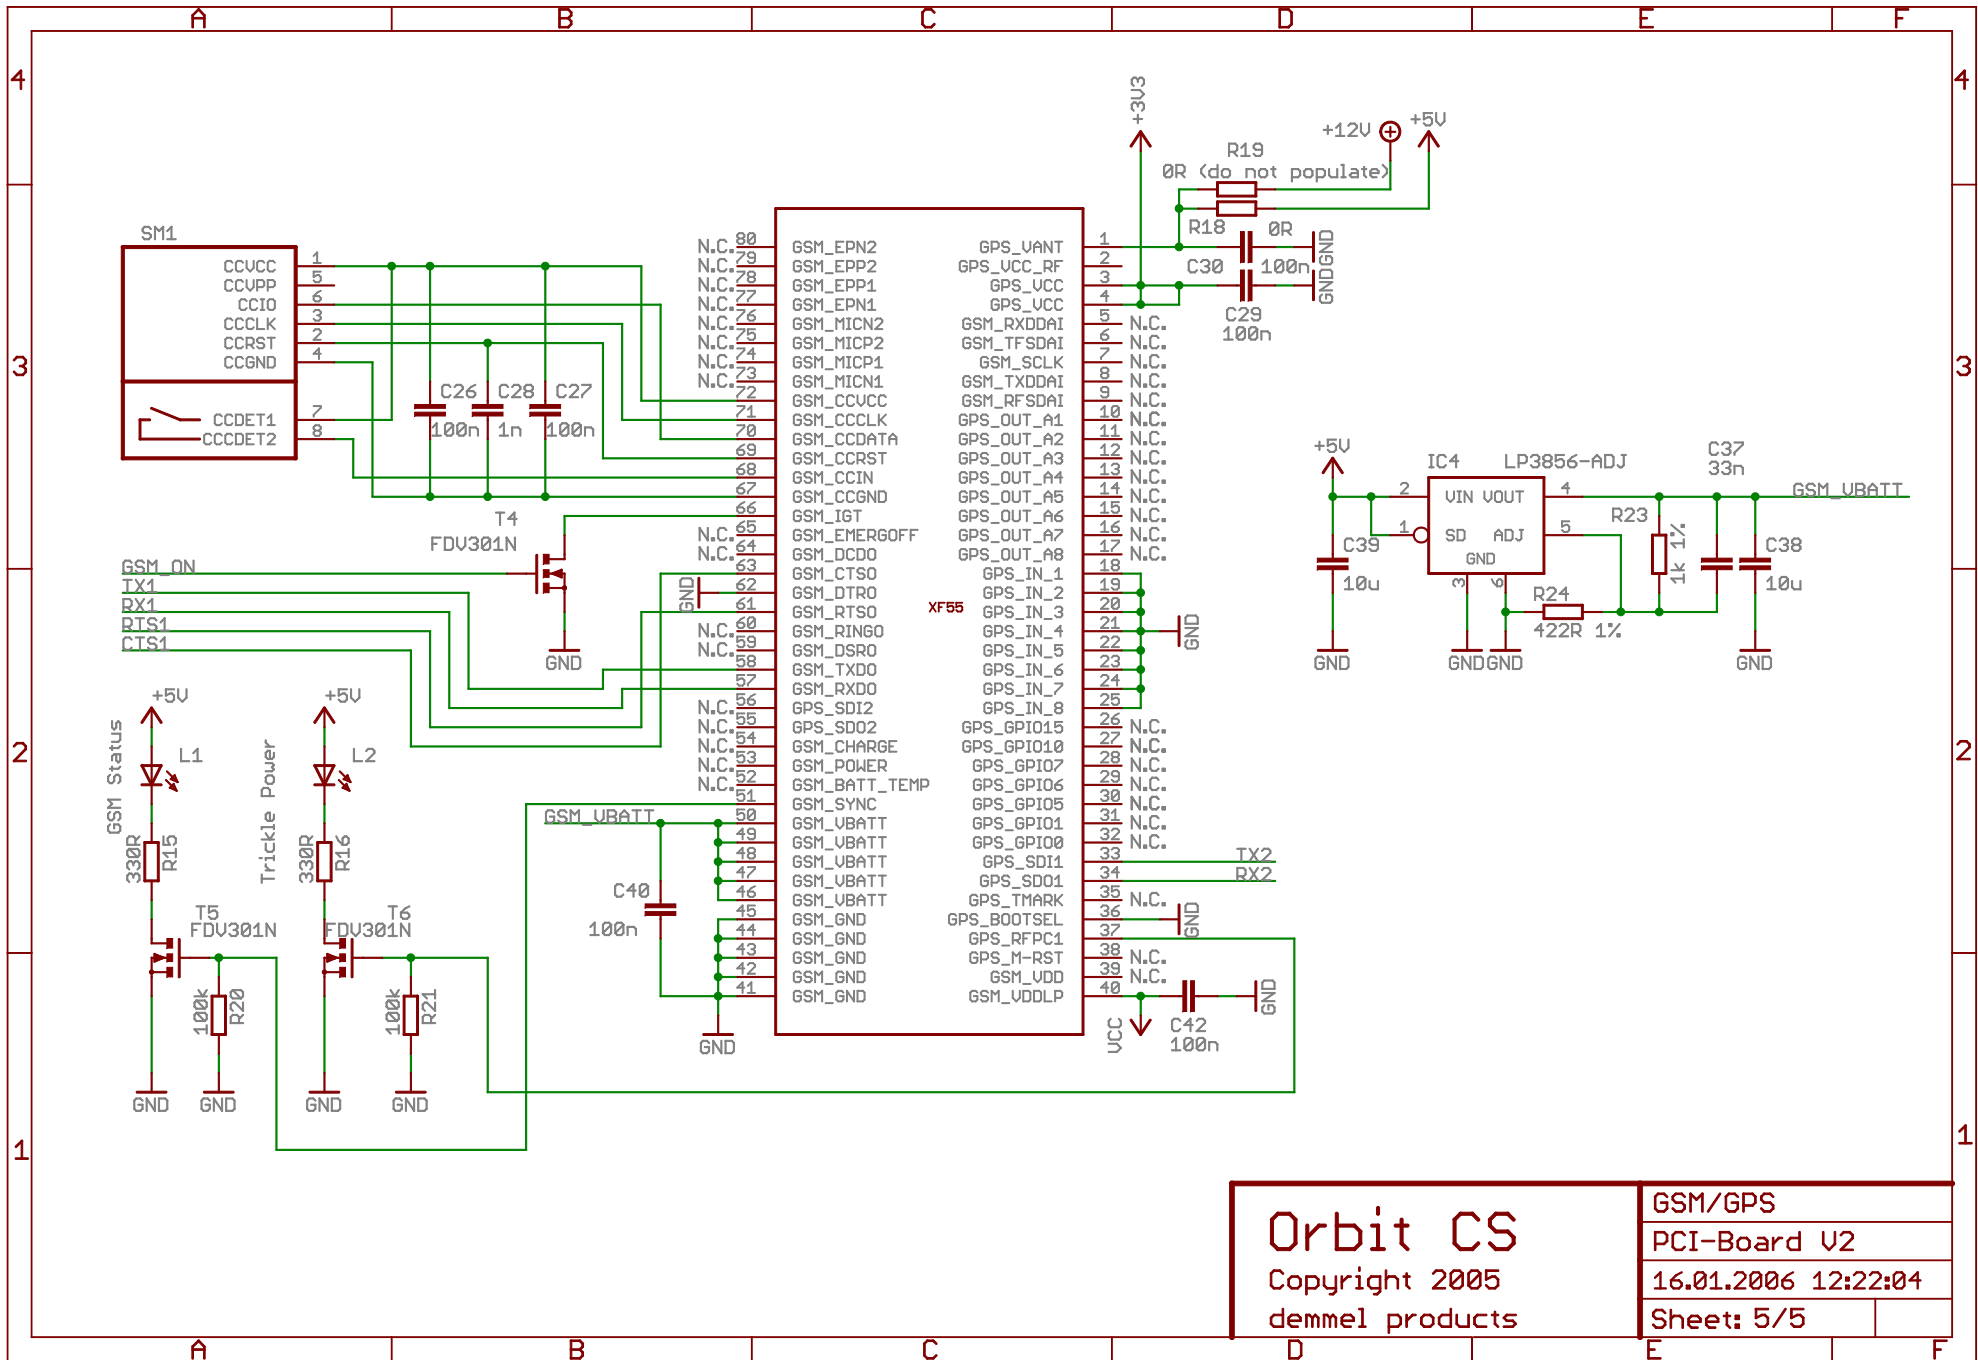

Orbit CS
 Copyright 2005
 demmel products

Controller
PCI-Board V2
16.01.2006 12:22:04
Sheet: 1/5

<h1>Orbit CS</h1> <p>Copyright 2005 demmel products</p>	I/O
	PCI-Board V2
	16.01.2006 12:22:04
	Sheet: 2/5

Orbit CS Copyright 2005 demmel products	Ethernet
	PCI-Board V2
	16.01.2006 12:22:04
	Sheet: 3/5

Orbit CS
 Copyright 2005
 demmel products

GSM/GPS
PCI-Board V2
16.01.2006 12:22:04
Sheet: 5/5