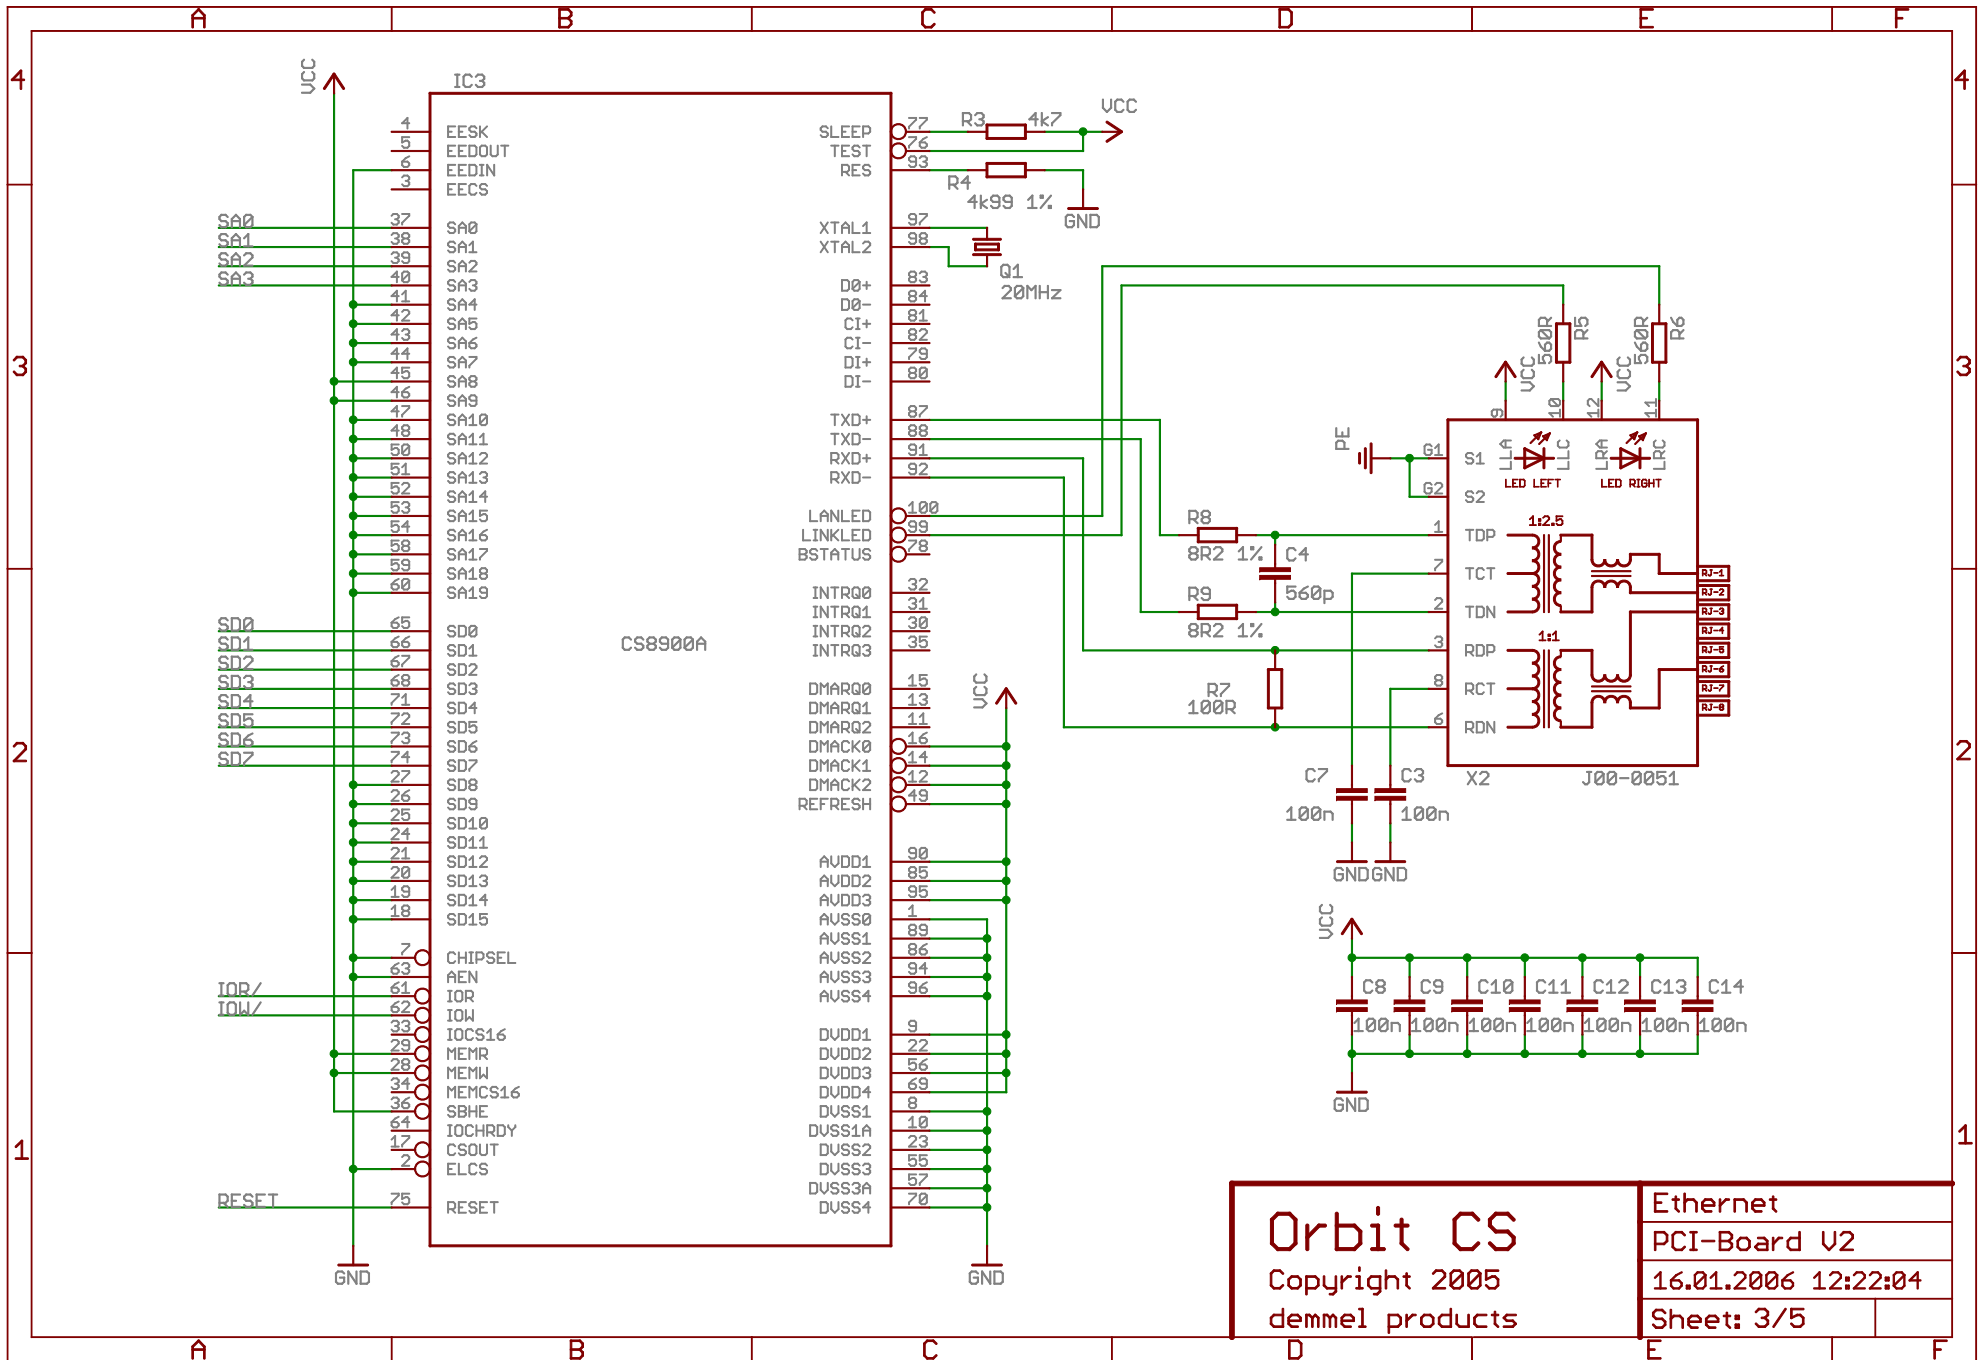

Orbit CS
 Copyright 2005
 demmel products

Controller
PCI-Board V2
16.01.2006 12:22:04
Sheet: 1/5

<h1>Orbit CS</h1> <p>Copyright 2005 demmel products</p>	I/O
	PCI-Board V2
	16.01.2006 12:22:04
	Sheet: 2/5

Orbit CS Copyright 2005 demmel products	Ethernet
	PCI-Board V2
	16.01.2006 12:22:04
	Sheet: 3/5

Orbit CS
 Copyright 2005
 demmel products

GSM/GPS
PCI-Board V2
16.01.2006 12:22:04
Sheet: 5/5