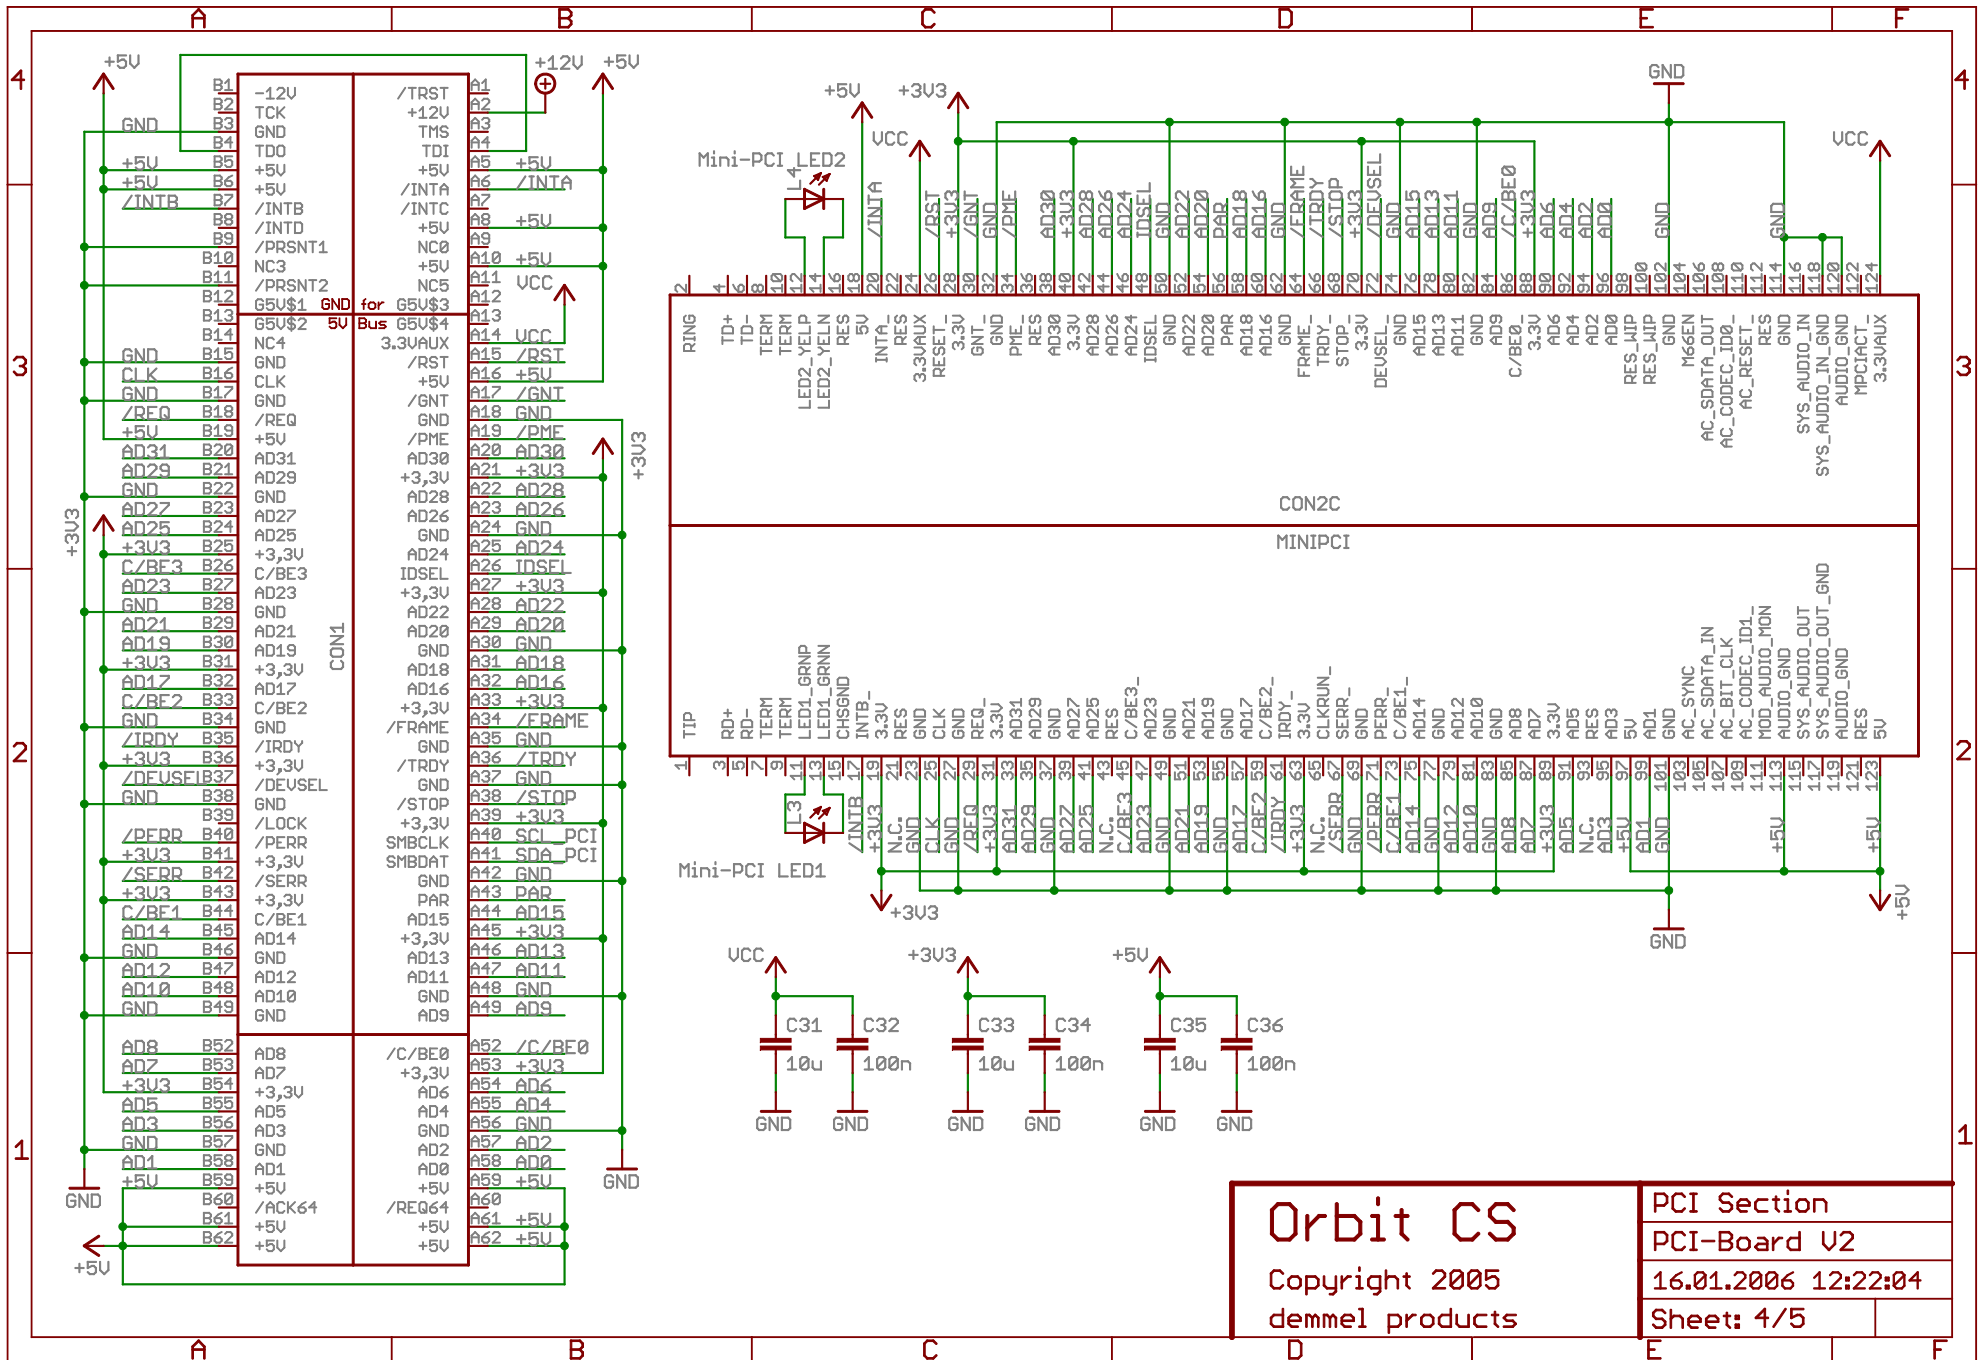

Orbit CS
 Copyright 2005
 demmel products

Controller
PCI-Board V2
16.01.2006 12:22:04
Sheet: 1/5

<h1>Orbit CS</h1> <p>Copyright 2005 demmel products</p>	I/O
	PCI-Board V2
	16.01.2006 12:22:04
	Sheet: 2/5

Orbit CS Copyright 2005 demmel products	Ethernet
	PCI-Board V2
	16.01.2006 12:22:04
	Sheet: 3/5

Orbit CS
 Copyright 2005
 demmel products

GSM/GPS
PCI-Board V2
16.01.2006 12:22:04
Sheet: 5/5