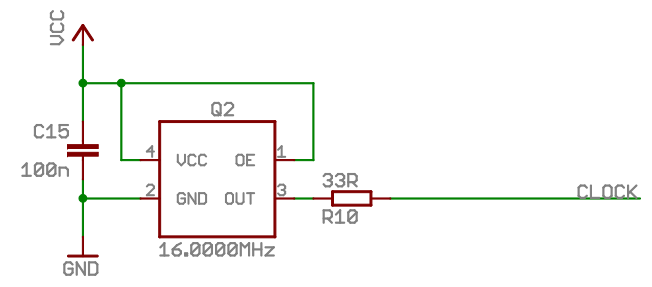

Orbit CS
 Copyright 2005
 demmel products

Controller
PCI-Board V2
16.01.2006 12:22:04
Sheet: 1/5

<h1>Orbit CS</h1> <p>Copyright 2005 demmel products</p>	I/O
	PCI-Board V2
	16.01.2006 12:22:04
	Sheet: 2/5